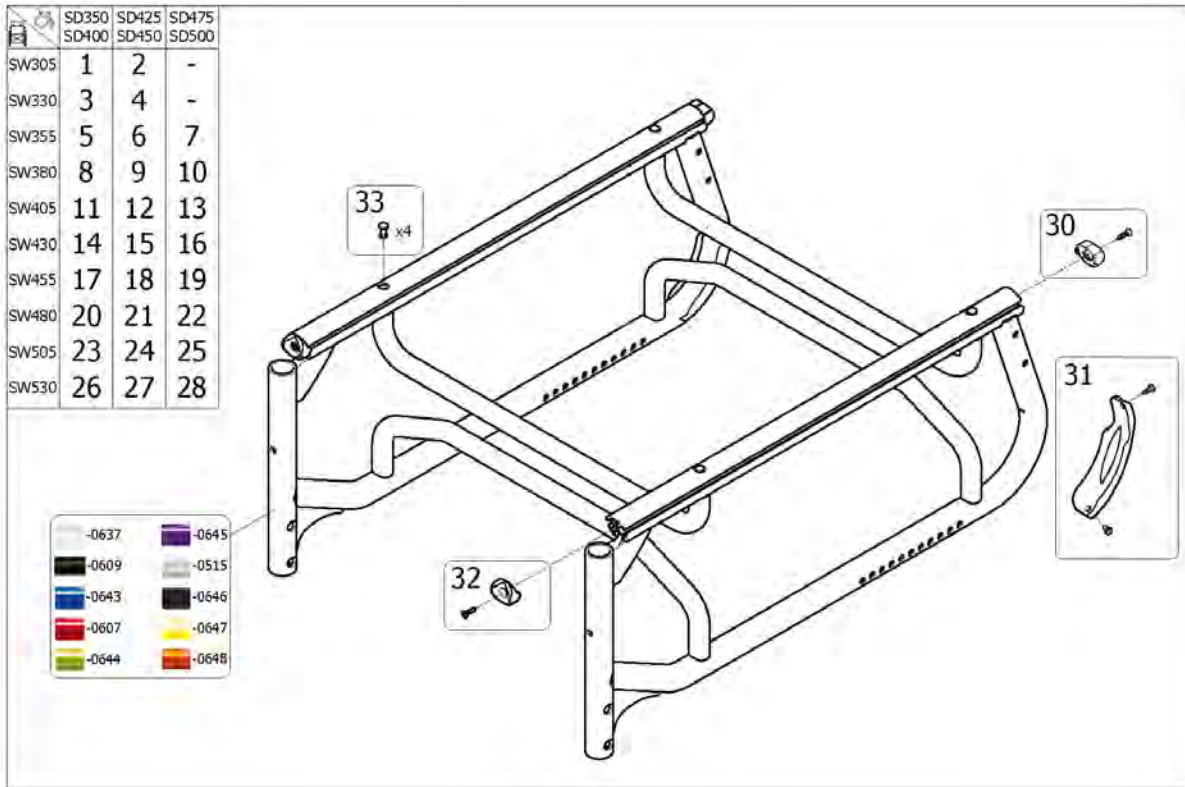

Swing Away Chassis

29
Action 5

Pos.	Part number	Description	Valid from → until	Qty
1	SP1651617-0515	Swing away chassis SW305 SD400 mm Pearl Grey <i>Delay + 12 days, [SJA0200+SJA6060]</i>		1
1	SP1651617-0607	Swing away chassis SW305 SD400 mm Dark red <i>Delay + 12 days, [SJA0200+SJA6030]</i>		1
1	SP1651617-0609	Swing away chassis SW305 SD400 mm Anthracite <i>Delay + 12 days, [SJA0200+SJA6010]</i>		1
1	SP1651617-0637	Swing away chassis SW305 SD400 mm Pearl White <i>Delay + 12 days, [SJA0200+SJA6000]</i>		1
1	SP1651617-0643	Swing away chassis SW305 SD400 mm Pop Blue <i>Delay + 12 days, [SJA0200+SJA6020]</i>		1
1	SP1651617-0644	Swing away chassis SW305 SD400 mm Electric Green <i>Delay + 12 days, [SJA0200+SJA6040]</i>		1
1	SP1651617-0645	Swing away chassis SW305 SD400 mm Hypnotic Purple <i>Delay + 12 days, [SJA0200+SJA6050]</i>		1
1	SP1651617-0646	Swing away chassis SW305 SD400 mm Matt Black <i>Delay + 12 days, [SJA0200+SJA6070]</i>		1
1	SP1651617-0647	Swing away chassis SW305 SD400 mm Intense Yellow <i>Delay + 12 days, [SJA0200+SJA6080]</i>		1
1	SP1651617-0648	Swing away chassis SW305 SD400 mm Vibrating Orange <i>Delay + 12 days, [SJA0200+SJA6090]</i>		1
2	SP1651618-0515	Swing away chassis SW305 SD450 mm Pearl Grey <i>Delay + 12 days, [SJA0200+SJA6060]</i>		1
2	SP1651618-0607	Swing away chassis SW305 SD450 mm Dark red <i>Delay + 12 days, [SJA0200+SJA6030]</i>		1
2	SP1651618-0609	Swing away chassis SW305 SD450 mm Anthracite <i>Delay + 12 days, [SJA0200+SJA6010]</i>		1
2	SP1651618-0637	Swing away chassis SW305 SD450 mm Pearl White <i>Delay + 12 days, [SJA0200+SJA6000]</i>		1
2	SP1651618-0643	Swing away chassis SW305 SD450 mm Pop Blue <i>Delay + 12 days, [SJA0200+SJA6020]</i>		1
2	SP1651618-0644	Swing away chassis SW305 SD450 mm Electric Green <i>Delay + 12 days, [SJA0200+SJA6040]</i>		1
2	SP1651618-0645	Swing away chassis SW305 SD450 mm Hypnotic Purple <i>Delay + 12 days, [SJA0200+SJA6050]</i>		1
2	SP1651618-0646	Swing away chassis SW305 SD450 mm Matt Black <i>Delay + 12 days, [SJA0200+SJA6070]</i>		1