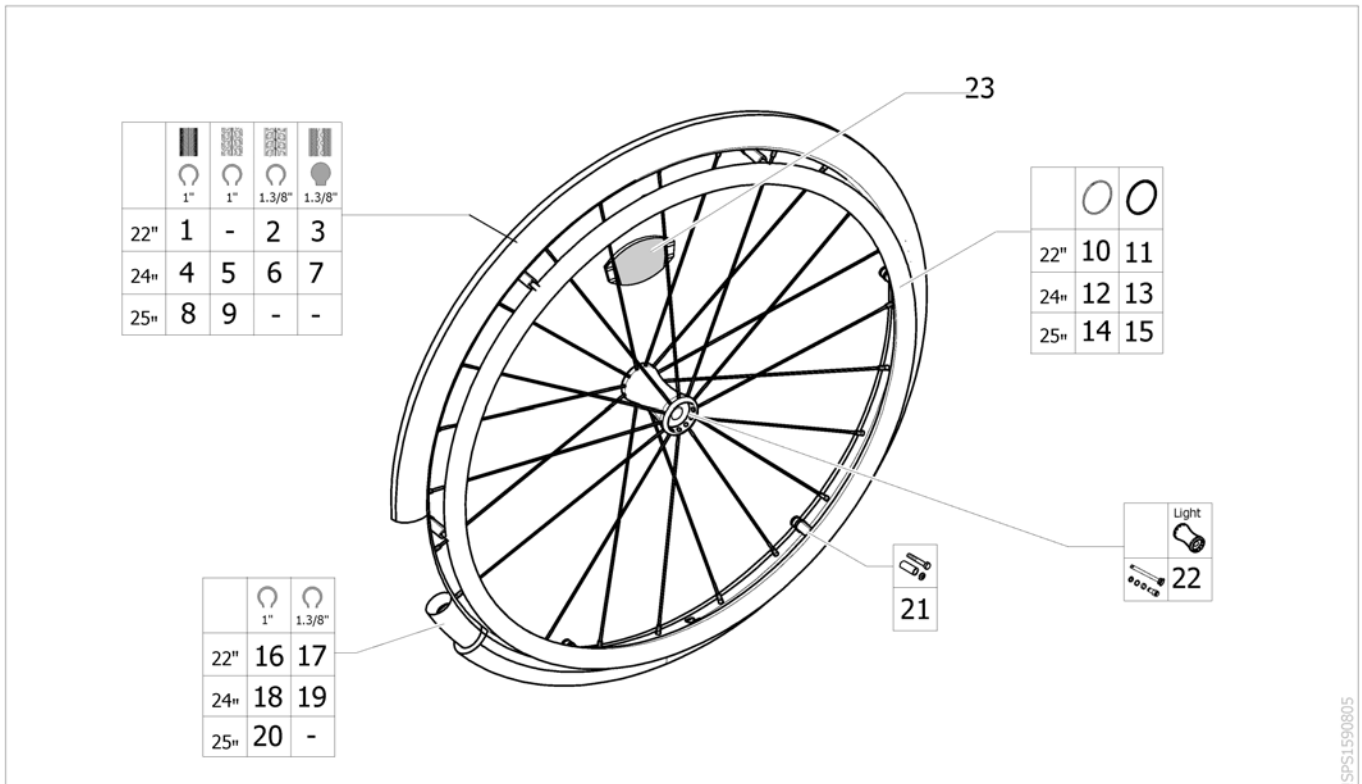

Lightweight wheels accessories

ISPS1590805

Pos.	Part number	Description	Valid from → until	Qty
1	1531456	Pneumatic Right Run Plus, 22"x 1" (25-501), Grey/Black <i>[SJ_7210+SJ_7310]</i>	2018-06-30 →	2
2	0036-30035	Pneumatic tyre 22" x 1.3/8", Grey <i>[SJ_7210+SJ_7305]</i>		2
3	0036-10014	Solid tyre 22" x 1.3/8", Grey <i>[SJ_7210+SJ_7300]</i>		2
4	SP1585334	Pneumatic tyre, 24"x 1", HP Grey and Black <i>[SJ_7240+SJ_7310]</i>	2017-02-27 →	2
5	SP1585331	Pneumatic tyre, 24" x 1", Marathon Plus Evo <i>[SJ_7240+SJ_7320]</i>		2
6	0036-30001	Pneumatic Tyre, 24"x 1.3/8", Grey <i>[SJ_7240+SJ_7305]</i>		2
7	0036-10013	Solid tyre, 24" x 1.3/8", Grey <i>[SJ_7240+SJ_7300]</i>		2
8	SP1585335	Pneumatic tyre, 25" x 1", Right Run Plus grey Black <i>[SJ_7250+SJ_7310]</i>	2018-06-10 →	2
9	SP1585332	Pneumatic tyre, 25" x 1", Marathon Plus Evo <i>[SJ_7250+SJ_7320]</i>		2
10	SP1601462	Kit aluminium handrim 22", 6 fixations, Lightweight <i>[SJ_7210+SJ_7400]</i>		2
11	SP1601463	Kit anti-slip handrim 22", 6 fixations, Lightweight <i>[SJ_7210+SJ_7420]</i>		2
12	SP1601464	Kit aluminium handrim 24", 6 fixations, Lightweight <i>[SJ_7240+SJ_7400]</i>		2
13	SP1601465	Kit anti-slip handrim 24", 6 fixations, Lightweight <i>[SJ_7240+SJ_7420]</i>		2
14	SP1601466	Kit aluminium handrim 25", 6 fixations, Lightweight <i>[SJ_7250+SJ_7400]</i>		2
15	SP1601467	Kit anti-slip handrim 25", 6 fixations, Lightweight <i>[SJ_7250+SJ_7420]</i>		2
16	1446040	Inner tube, 22" x 1", with straight car valve <i>[SJ_7210+SJ_7310] - replaces 1061214</i>		2
17	0036-20007	Inner tube, 22" x 1.3/8" <i>[SJ_7210+SJ_7305]</i>		2
18	1032240	Inner tube, 24" x 1" <i>[SJ_7240+SJ_7310/SJ_7320]</i>		2