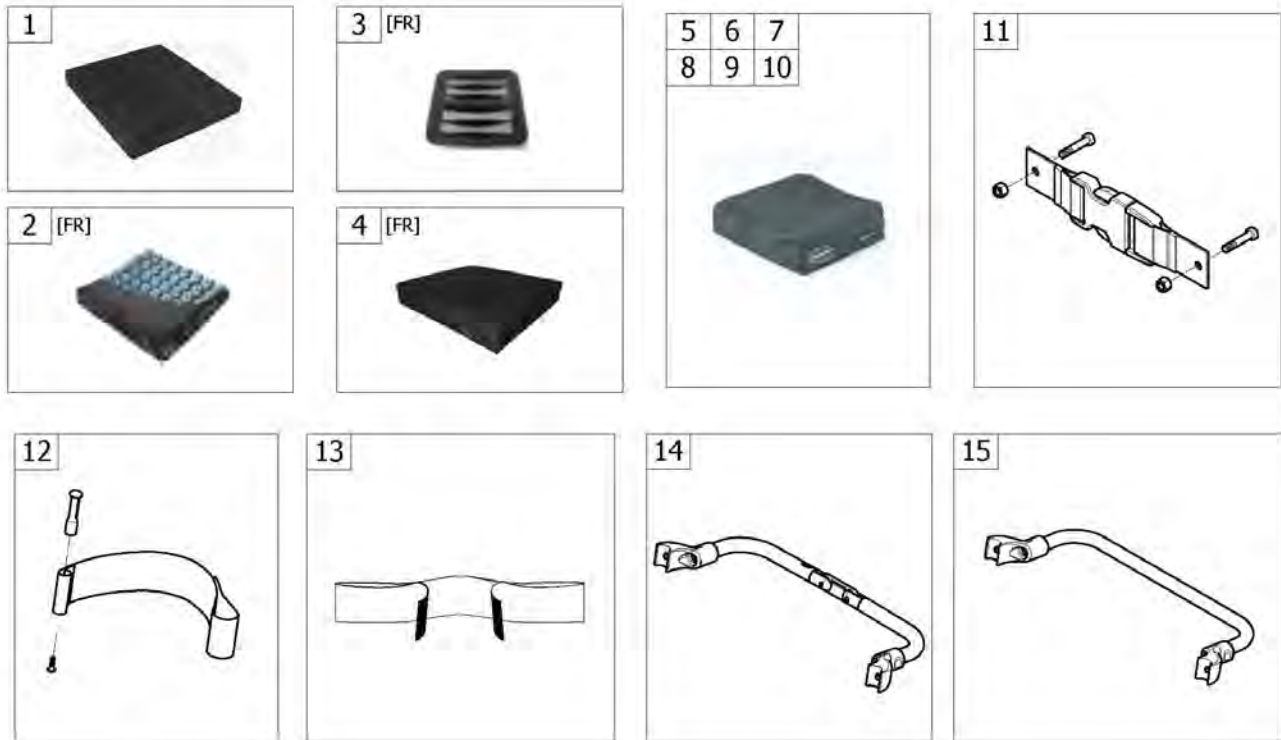

Seating Options

| Pos. | Part number | Description | Valid from → until | Qty |
|------|-------------|--|--------------------|-----|
| 1 | - | Cushion foam Nylon & anti-slip cover <i>[SJ_5000]</i> | | 1 |
| 2 | - | Profil Air Cushions [FR] <i>[SJ_5005] ONLY FOR FRANCE</i> | | 1 |
| 3 | - | Rigidizer [FR] <i>[SJ_5090] ONLY FOR FRANCE / ONLY WITH CUSHION TYPE</i> | | 1 |
| 4 | - | Classic Visco Cushions [FR] <i>[SJ_5006][SJ_5007][SJ_5008][SJ_5009] ONLY FOR FRANCE</i> | | 1 |
| 5 | - | Matrx Flo-Tech CONTOUR VISCO cushions <i>[SJ_5010]</i> | | 1 |
| 6 | - | Matrx Flo-Tech IMAGE cushions <i>[SJ_5020]</i> | | 1 |
| 7 | - | Matrx Flo-Tech LITE cushions <i>[SJ_5030]</i> | | 1 |
| 8 | - | Matrx Flo-Tech XTRA cushions <i>[SJ_5040]</i> | | 1 |
| 9 | - | Matrx VI Cushions <i>[SJ_5042]</i> | | 1 |
| 10 | - | Matrx LIBRA Cushions <i>[SJ_5044]</i> | | 1 |
| 11 | - | Clip to keep the chair folded <i>[SJ_5100]</i> | | 1 |
| 12 | - | Heels strap <i>[SJ_5300]</i> | | 1 |
| 13 | - | Calf strap <i>[SJ_5400]</i> | | 1 |
| 14 | - | Folding backbrace <i>[SJ_5500]</i> | | 1 |
| 15 | - | Backbrace for rigid chassis <i>[SJ_5600]</i> | | 1 |