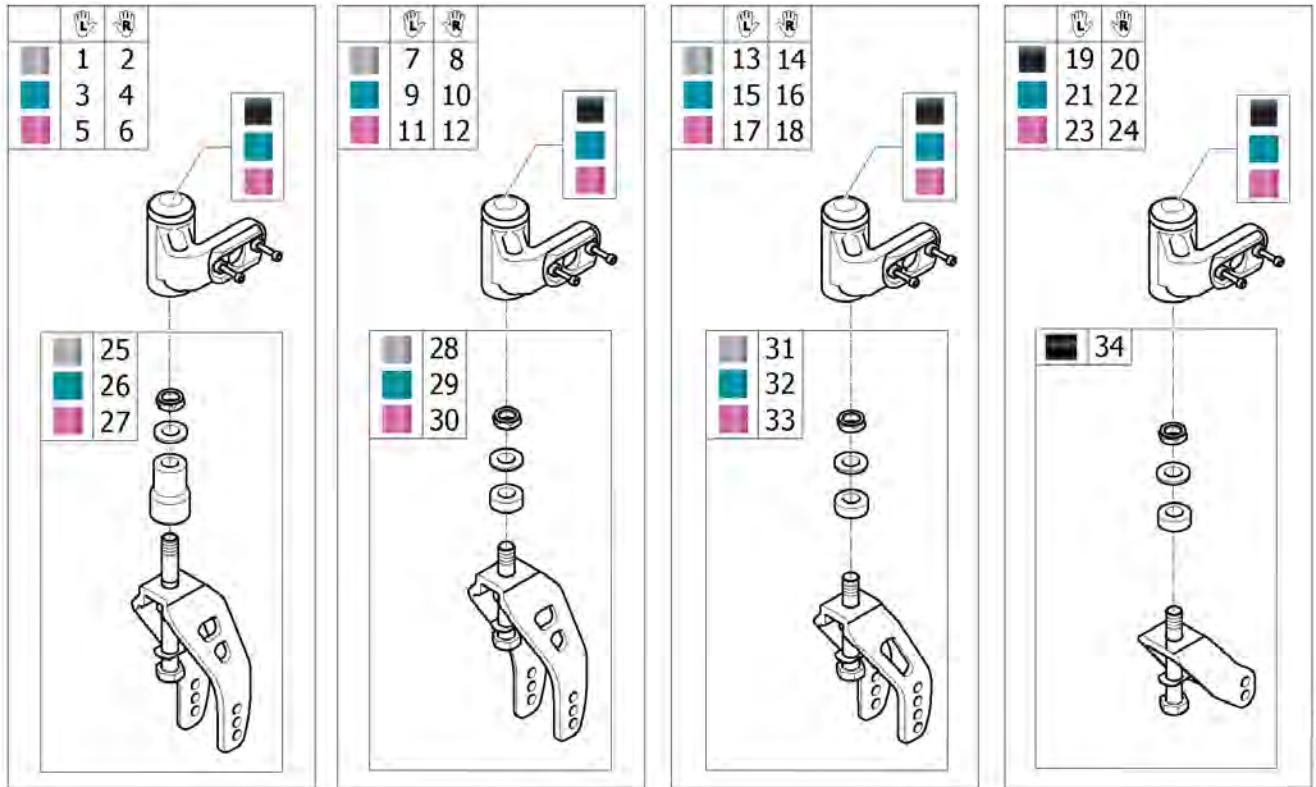

Forks for fixed frame

Pos.	Part number	Description	Valid from → until	Qty
1	SP1583854-0005	Kit fork medium, high, Lh, without accent, fixed frame [SJ_0210+SJ_1250+SJ_6100+(SJ_7000/SJ_7020/SJ_7030/SJ_7040/SJ_7050/SJ_7055/SJ_7060/SJ_7070)] [SJ_0210+(SJ_1260/SJ_1270)+SJ_6100]		1
2	SP1586290-0005	Kit fork medium, high, Rh, without accent, fixed frame [SJ_0210+SJ_1250+SJ_6100+(SJ_7000/SJ_7020/SJ_7030/SJ_7040/SJ_7050/SJ_7055/SJ_7060/SJ_7070)] [SJ_0210+(SJ_1260/SJ_1270)+SJ_6100]		1
3	SP1583854-0641	Kit fork medium, high, Lh, accent Blue, fixed frame [SJ_0210+SJ_1250+SJ_6110+(SJ_7000/SJ_7020/SJ_7030/SJ_7040/SJ_7050/SJ_7055/SJ_7060/SJ_7070)] [SJ_0210+(SJ_1260/SJ_1270)+SJ_6110]		1
4	SP1586290-0641	Kit fork medium, high, Rh, accent Blue, fixed frame [SJ_0210+SJ_1250+SJ_6110+(SJ_7000/SJ_7020/SJ_7030/SJ_7040/SJ_7050/SJ_7055/SJ_7060/SJ_7070)] [SJ_0210+(SJ_1260/SJ_1270)+SJ_6110]		1
5	SP1583854-0642	Kit fork medium, high, Lh, accent Purple, fixed frame [SJ_0210+SJ_1250+SJ_6200+(SJ_7000/SJ_7020/SJ_7030/SJ_7040/SJ_7050/SJ_7055/SJ_7060/SJ_7070)] [SJ_0210+(SJ_1260/SJ_1270)+SJ_6200]		1
6	SP1586290-0642	Kit fork medium, high, Rh, accent Purple, fixed frame [SJ_0210+SJ_1250+SJ_6200+(SJ_7000/SJ_7020/SJ_7030/SJ_7040/SJ_7050/SJ_7055/SJ_7060/SJ_7070)] [SJ_0210+(SJ_1260/SJ_1270)+SJ_6200]		1
7	SP1583852-0005	Kit fork medium, low, Lh, without accent, fixed frame [SJ_0210+SJ_1240+SJ_6100+(SJ_7000/SJ_7020/SJ_7030/SJ_7040/SJ_7050/SJ_7055/SJ_7060/SJ_7070)]		1
8	SP1586286-0005	Kit fork medium, low, Rh, without accent, fixed frame [SJ_0210+SJ_1240+SJ_6100+(SJ_7000/SJ_7020/SJ_7030/SJ_7040/SJ_7050/SJ_7055/SJ_7060/SJ_7070)]		1
9	SP1583852-0641	Kit fork medium, low, Lh, accent Blue, fixed frame [SJ_0210+SJ_1240+SJ_6110+(SJ_7000/SJ_7020/SJ_7030/SJ_7040/SJ_7050/SJ_7055/SJ_7060/SJ_7070)]		1
10	SP1586286-0641	Kit fork medium, low, Rh, accent Blue, fixed frame [SJ_0210+SJ_1240+SJ_6110+(SJ_7000/SJ_7020/SJ_7030/SJ_7040/SJ_7050/SJ_7055/SJ_7060/SJ_7070)]		1
11	SP1583852-0642	Kit fork medium, low, Lh, accent Purple, fixed frame [SJ_0210+SJ_1240+SJ_6200+(SJ_7000/SJ_7020/SJ_7030/SJ_7040/SJ_7050/SJ_7055/SJ_7060/SJ_7070)]		1
12	SP1586286-0642	Kit fork medium, low, Rh, accent Purple, fixed frame [SJ_0210+SJ_1240+SJ_6200+(SJ_7000/SJ_7020/SJ_7030/SJ_7040/SJ_7050/SJ_7055/SJ_7060/SJ_7070)]		1
13	SP1583853-0005	Kit fork short, Lh, without accent, fixed frame [SJ_0210+(SJ_1220/SJ_1230)+SJ_6100] [SJ_0210+(SJ_1240/SJ_1250)+SJ_6100+(SJ_7080/SJ_7090/SJ_7100/SJ_7110)]		1