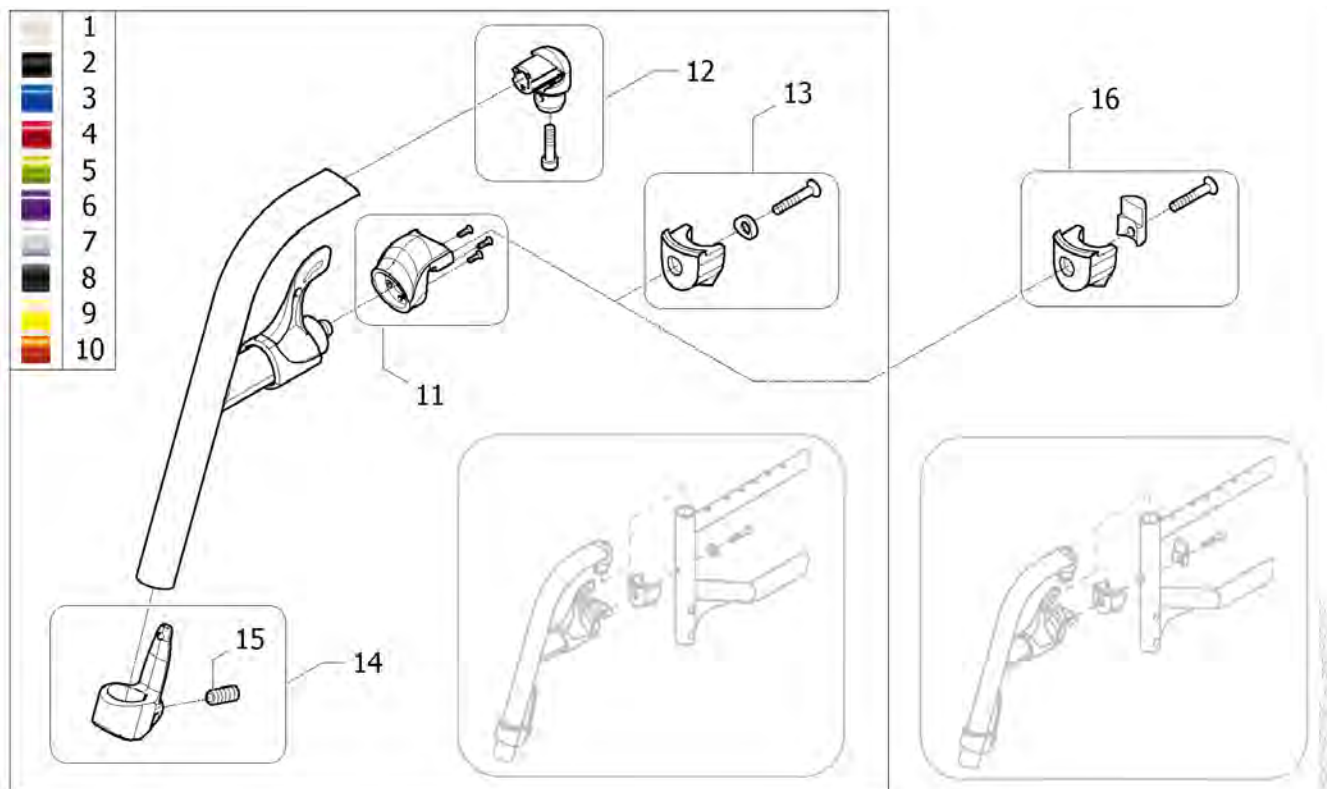

Hanger 80°

Pos.	Part number	Description	Valid from → until	Qty
1	SP1584369-0637	Hanger 80° Alu, Pearl White (v2015) [[SJ_2820/SJ_3020/SJ_3120)+SJ_6000]		2
2	SP1584369-0609	Hanger 80° Alu, Anthracite (v2015) [[SJ_2820/SJ_3020/SJ_3120)+SJ_6010]		2
3	SP1584369-0643	Hanger 80°, complete, Pop Blue (v2015) [[SJ_2820/SJ_3020/SJ_3120)+SJ_6020]		2
4	SP1584369-0607	Hanger 80° Alu, Dark Red (v2015) [[SJ_2820/SJ_3020/SJ_3120)+SJ_6030]		2
5	SP1584369-0644	Hanger 80° Alu, Electric Green (v2015) [[SJ_2820/SJ_3020/SJ_3120)+SJ_6040]		2
6	SP1584369-0645	Hanger 80°, complete, Hypnotic Purple (v2015) [[SJ_2820/SJ_3020/SJ_3120)+SJ_6050]		2
7	SP1584369-0515	Hanger 80°, complete, Pearl Grey (2015) [[SJ_2820/SJ_3020/SJ_3120)+SJ_6060]		2
8	SP1584369-0646	Hanger 80°, complete, Matt Black (v2015) [[SJ_2820/SJ_3020/SJ_3120)+SJ_6070]		2
9	SP1584369-0647	Hanger 80°, complete, Intense Yellow (2015) [[SJ_2820/SJ_3020/SJ_3120)+SJ_6080]		2
10	SP1584369-0648	Hanger 80°, complete, Vibrating Orange (v2015) [[SJ_2820/SJ_3020/SJ_3120)+SJ_6090]		2
11	SP1584383	Kit hanger locking nose (2015)		2
12	SP1584381	Kit hanger pivot (2015)		2
13	SP1584380	Kit hanger locked (2015)		2
14	SP1584382	Calf strap holder + ball screw (2015)		2
15	1424571	Springscrew		2
16	SP1587483	Kit hanger stopper (2015) for Action NG		2