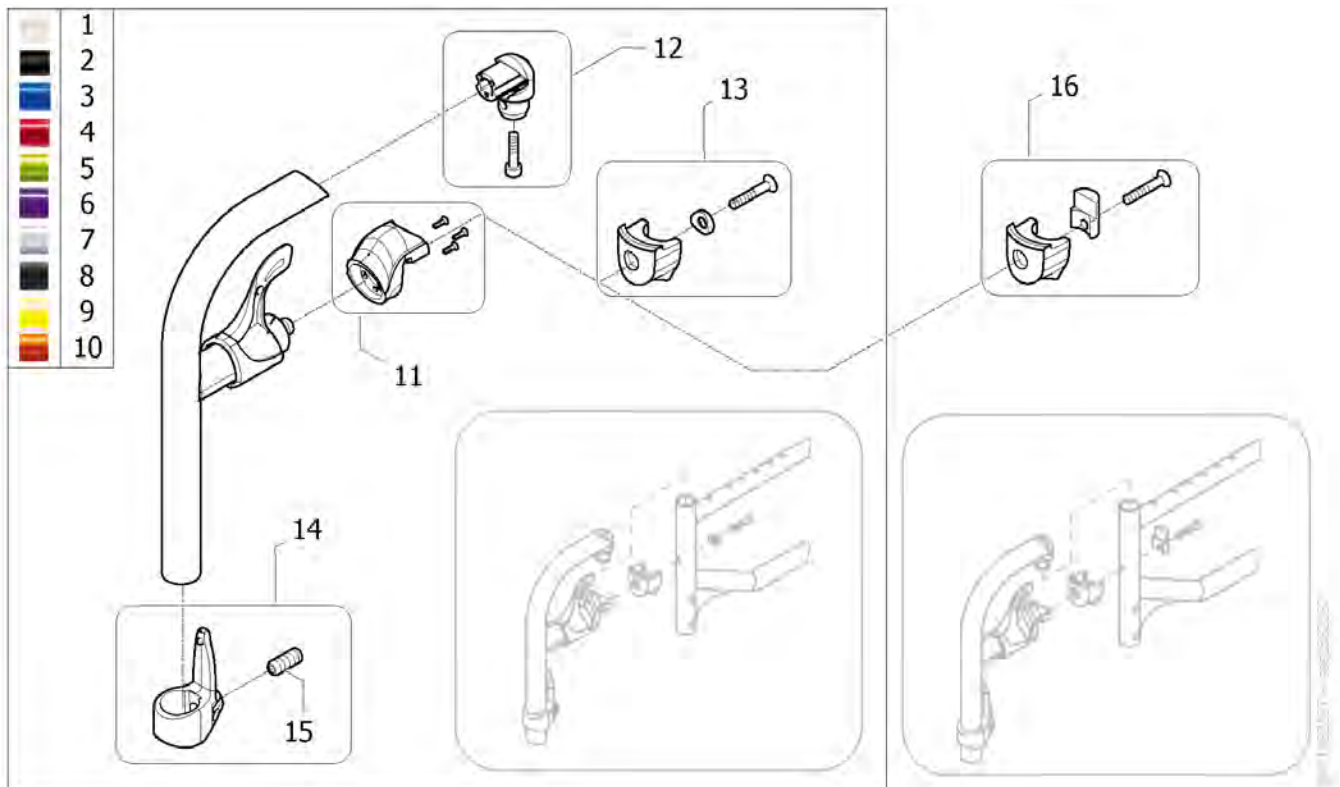

Hanger 90°

Pos.	Part number	Description	Valid from → until	Qty
1	SP1584370-0637	Hanger 90°, complete, Pearl White (2015) [[SJ_2830/SJ_3030/SJ_3130)+SJ_6000]		2
2	SP1584370-0609	Hanger 90°, complete, Anthracite (2015) [[SJ_2830/SJ_3030/SJ_3130)+SJ_6010]		2
3	SP1584370-0643	Hanger 90°, complete, Pop Blue (2015) [[SJ_2830/SJ_3030/SJ_3130)+SJ_6020]		2
4	SP1584370-0607	Hanger 90°, complete, Dark Red (2015) [[SJ_2830/SJ_3030/SJ_3130)+SJ_6030]		2
5	SP1584370-0644	Hanger 90°, complete, Electric Green (2015) [[SJ_2830/SJ_3030/SJ_3130)+SJ_6040]		2
6	SP1584370-0645	Hanger 90°, complete, Hypnotic Purple (2015) [[SJ_2830/SJ_3030/SJ_3130)+SJ_6050]		2
7	SP1584370-0515	Hanger 90°, complete, Pearl Grey (2015) [[SJ_2830/SJ_3030/SJ_3130)+SJ_6060]		2
8	SP1584370-0646	Hanger 90°, complete, Matt Black (2015) [[SJ_2830/SJ_3030/SJ_3130)+SJ_6070]		2
9	SP1584370-0647	Hanger 90°, complete, Intense Yellow (2015) [[SJ_2830/SJ_3030/SJ_3130)+SJ_6080]		2
10	SP1584370-0648	Hanger 90°, complete, Vibrating Orange (2015) [[SJ_2830/SJ_3030/SJ_3130)+SJ_6090]		2
11	SP1584383	Kit hanger locking nose (2015)		2
12	SP1584381	Kit hanger pivot (2015)		2
13	SP1584380	Kit hanger locked (2015)		2
14	SP1584382	Calf strap holder + ball screw (2015)		2
15	1424571	Springscrew		2
16	SP1587483	Kit hanger stopper (2015) for Action NG		2