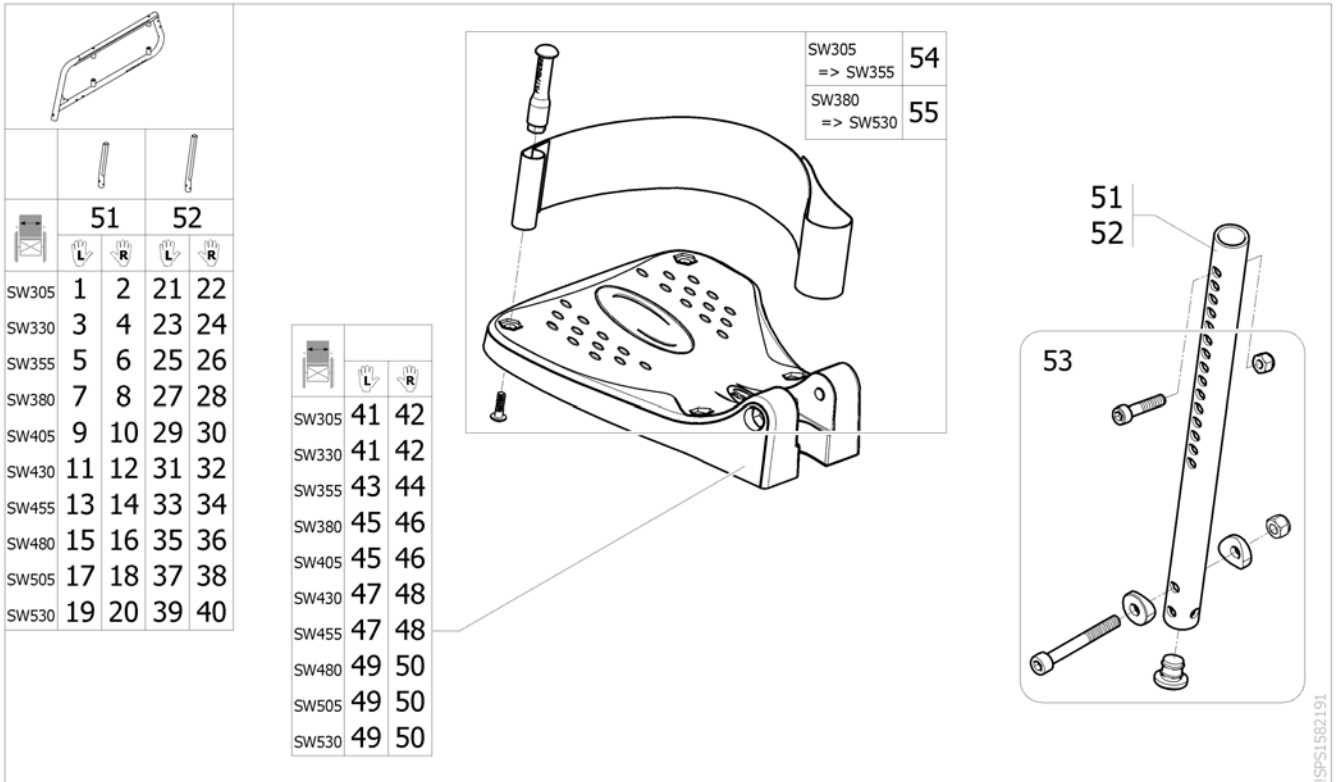

Footrest fixed, fixed frame

Pos.	Part number	Description	Valid from → until	Qty
1	SP1590821	Footrest fixed, Lh, SW305mm, standard tube, fixed frame <i>[SJ_0210+(SJ_3170/SJ_3300)+SJ_3440]</i>		1
2	SP1590822	Footrest fixed, Rh, SW305mm, standard tube, fixed frame <i>[SJ_0210+(SJ_3170/SJ_3200)+SJ_3440]</i>		1
3	SP1590823	Footrest fixed, Lh, SW330mm, standard tube, fixed frame <i>[SJ_0210+(SJ_3170/SJ_3300)+SJ_3440]</i>		1
4	SP1590829	Footrest fixed, Rh, SW330mm, standard tube, fixed frame <i>[SJ_0210+(SJ_3170/SJ_3200)+SJ_3440]</i>		1
5	SP1590830	Footrest fixed, Lh, SW355mm, standard tube, fixed frame <i>[SJ_0210+(SJ_3170/SJ_3300)+SJ_3440]</i>		1
6	SP1590831	Footrest fixed, Rh, SW355mm, standard tube, fixed frame <i>[SJ_0210+(SJ_3170/SJ_3200)+SJ_3440]</i>		1
7	SP1590846	Footrest fixed, Lh, SW380mm, standard tube, fixed frame <i>[SJ_0210+(SJ_3170/SJ_3300)+SJ_3440]</i>		1
8	SP1590848	Footrest fixed, Rh, SW380mm, standard tube, fixed frame <i>[SJ_0210+(SJ_3170/SJ_3200)+SJ_3440]</i>		1
9	SP1586809	Footrest fixed, Lh, SW405mm, standard tube, fixed frame <i>[SJ_0210+(SJ_3170/SJ_3300)+SJ_3440]</i>		1
10	SP1586810	Footrest fixed, Rh, SW405mm, standard tube, fixed frame <i>[SJ_0210+(SJ_3170/SJ_3200)+SJ_3440]</i>		1
11	SP1586811	Footrest fixed, Lh, SW430mm, standard tube, fixed frame <i>[SJ_0210+(SJ_3170/SJ_3300)+SJ_3440]</i>		1
12	SP1586812	Footrest fixed, Rh, SW430mm, standard tube, fixed frame <i>[SJ_0210+(SJ_3170/SJ_3200)+SJ_3440]</i>		1
13	SP1586813	Footrest fixed, Lh, SW455mm, standard tube, fixed frame <i>[SJ_0210+(SJ_3170/SJ_3300)+SJ_3440]</i>		1
14	SP1586814	Footrest fixed, Rh, SW455mm, standard tube, fixed frame <i>[SJ_0210+(SJ_3170/SJ_3200)+SJ_3440]</i>		1
15	SP1586815	Footrest fixed, Lh, SW480mm, standard tube, fixed frame <i>[SJ_0210+(SJ_3170/SJ_3300)+SJ_3440]</i>		1
16	SP1586816	Footrest fixed, Rh, SW480mm, standard tube, fixed frame <i>[SJ_0210+(SJ_3170/SJ_3200)+SJ_3440]</i>		1
17	SP1586817	Footrest fixed, Lh, SW505mm, standard tube, fixed frame <i>[SJ_0210+(SJ_3170/SJ_3300)+SJ_3440]</i>		1
18	SP1586818	Footrest fixed, Rh, SW505mm, standard tube, fixed frame <i>[SJ_0210+(SJ_3170/SJ_3200)+SJ_3440]</i>		1